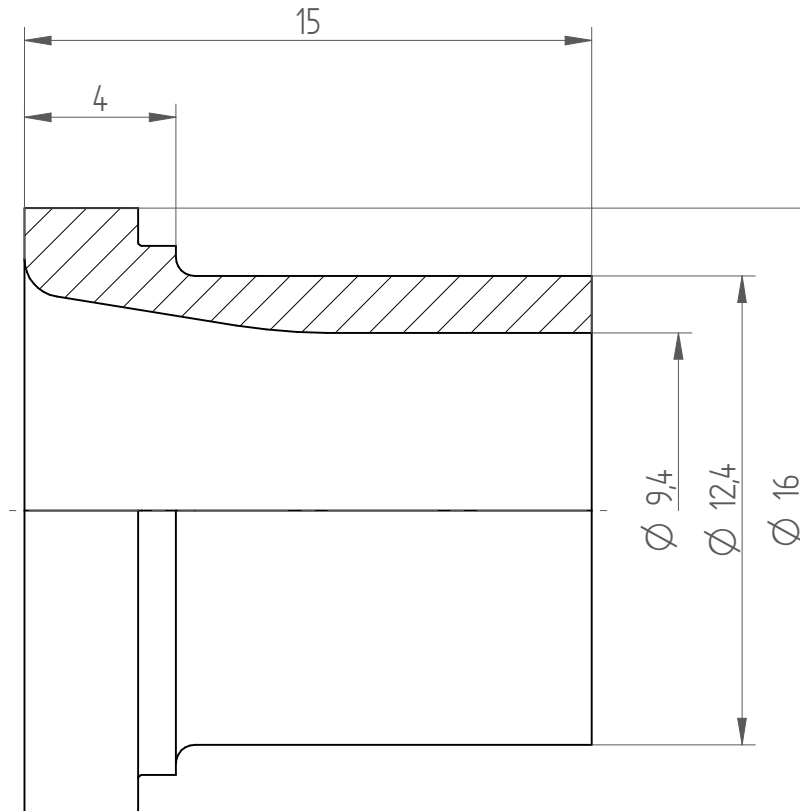

Swiss
Precision
Tools

REGO-FIX®

REGO-FIX AG
Obermattweg 60
4456 Tenniken / Switzerland

Phone +41 61 976 14 66
Fax +41 61 976 14 14
www.rego-fix.com

This is a non-controlled copy. All information given herein is subject to change without notice

The information given herein has been carefully checked and is believed to be correct. REGO-FIX, however, assumes no responsibility or liability for any errors, inaccuracies or omissions that may appear in this drawing

This document is subject to copyright laws. No part of this document may be reproduced or transmitted in any form or any means, electronic or mechanic, for any purpose, without the express written permission of REGO-FIX

Type : KS_ER20_D9
Part No. : 392020900
Date : 12.09.2014
Scale : 5:1